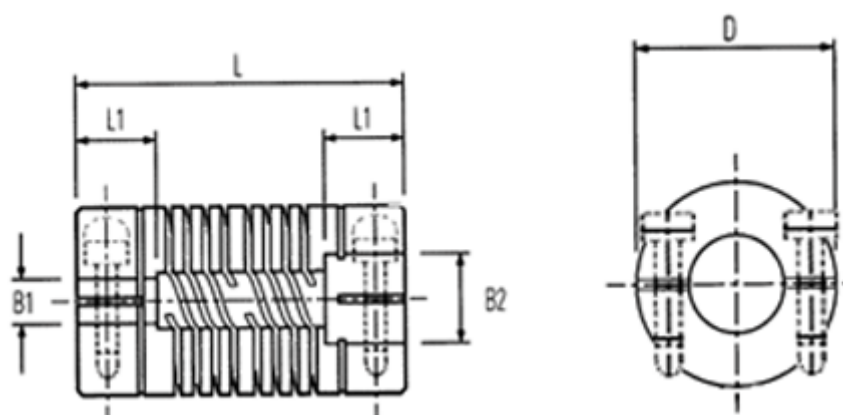

Varenummer: 339703130000
Beskrivelse: Multibeam 6 kobling 703.13.0000
Rustfast og Klemme (Clamp)

Mål

B2: Forboret	= 3.0	Pinolskrue	= M2
B2: Forboret	= 5.00	Spidsmoment NM	= 3.00
D	= 12.7		
L	= 25.4		
L1	= 6.5		
Maks. B1 & B2	= 6.35		
Max parallelforskydning	= 5		
Max vinkelforskydning	= 0.17		